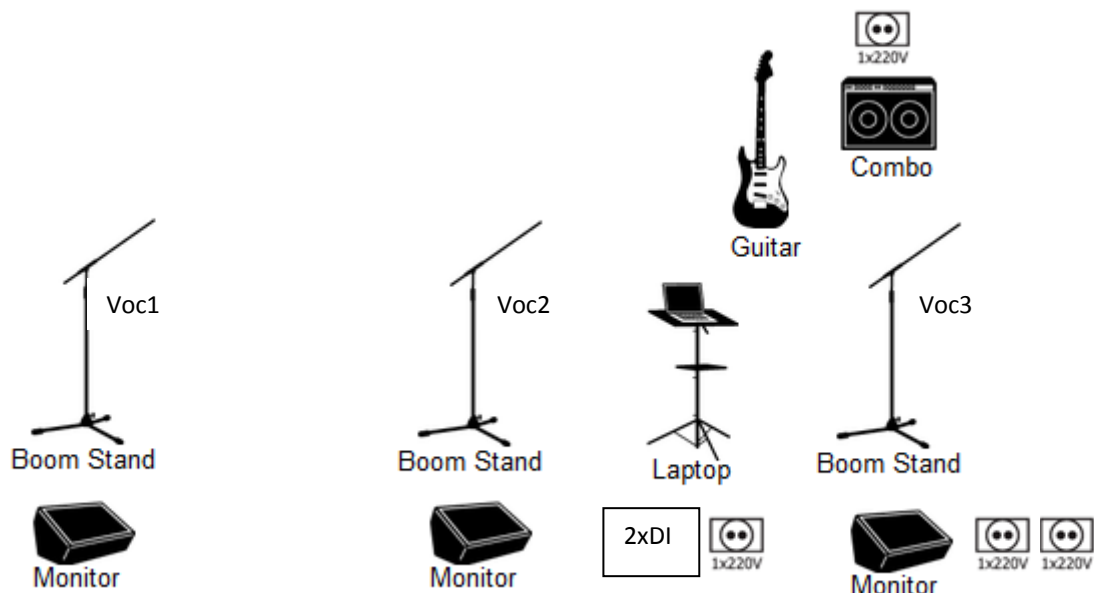

## Input list

1. Voc1 – Shure SM58, preferujeme bezdrátový
2. Voc2 – Shure SM58, preferujeme bezdrátový
3. Voc3 – Shure SM58
4. Guitar – Shure SM57
5. Laptop – Jack stereo 3,5mm (male) nebo jack mono 2x6,3mm (female) (2x DI box)
6. Zásuvka 230V/10A – 4ks