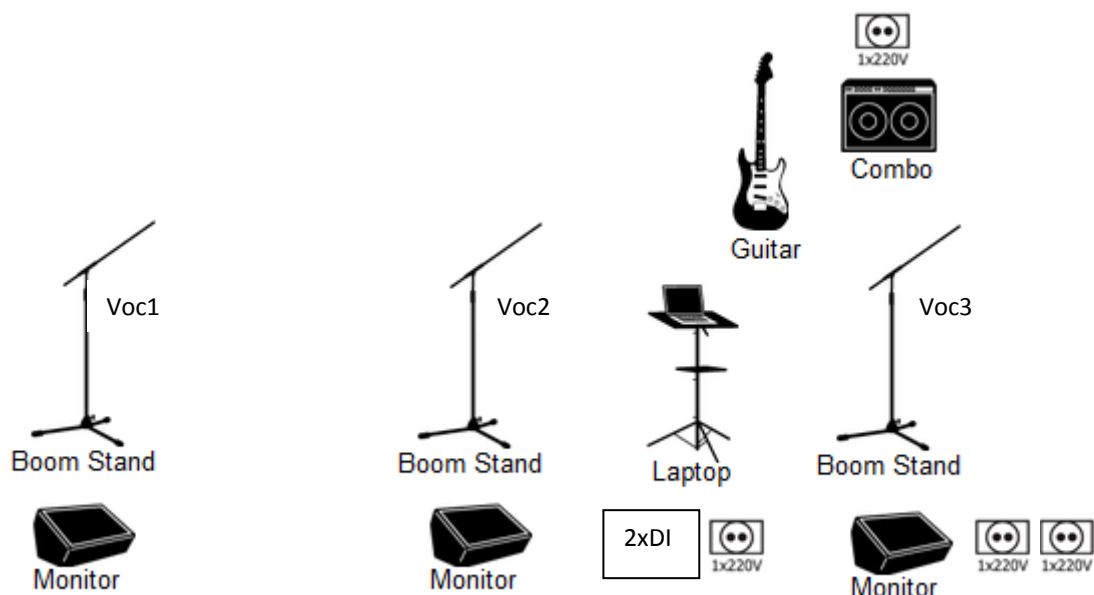

## Input list

1. Voc1 – Shure SM58, preferujeme bezdrátový
2. Voc2 – Shure SM58, preferujeme bezdrátový
3. Voc3 – Shure SM58
4. Guitar – Shure SM57
5. Laptop – Jack stereo 3,5mm (male) nebo jack mono 2x6,3mm (female) (2x DI box)
6. Zásuvka 230V/10A – 4ks